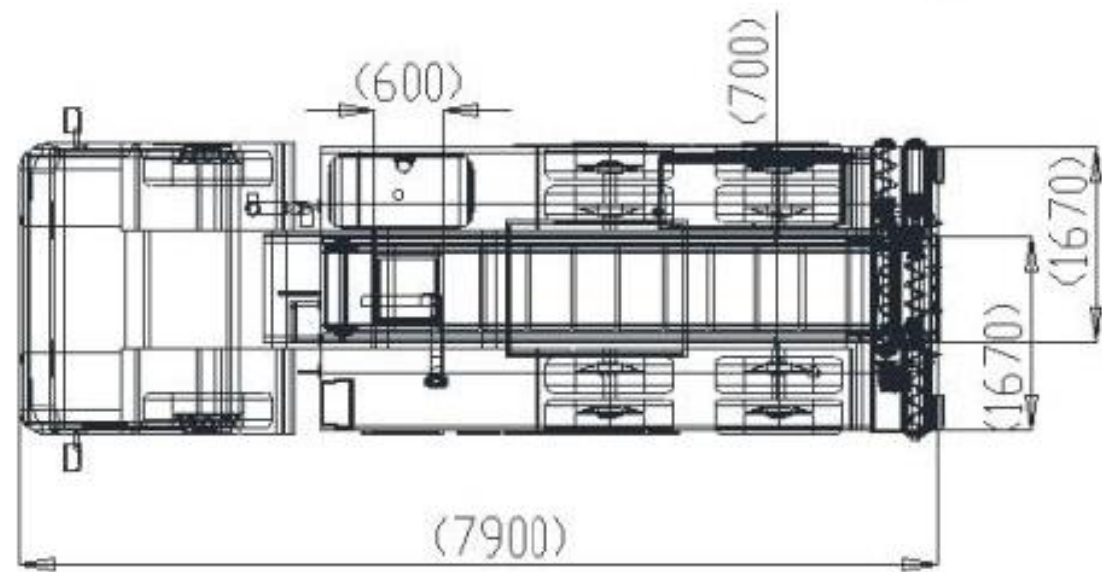

DESCRIPCIÓN GENERAL DEL PRODUCTO:
DIAGRAMA DE FLUJO