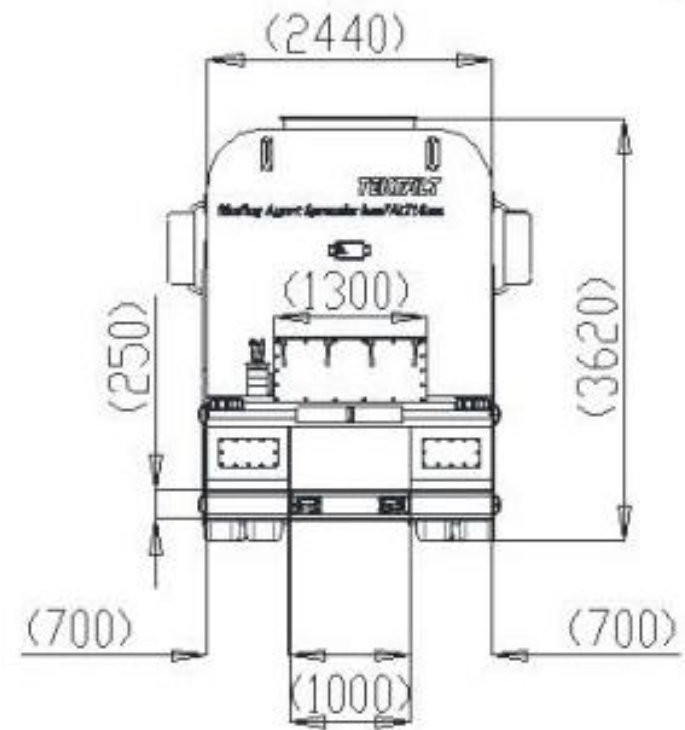

DESCRIPCIÓN GENERAL DEL PRODUCTO:
DIAGRAMA DE FLUJO