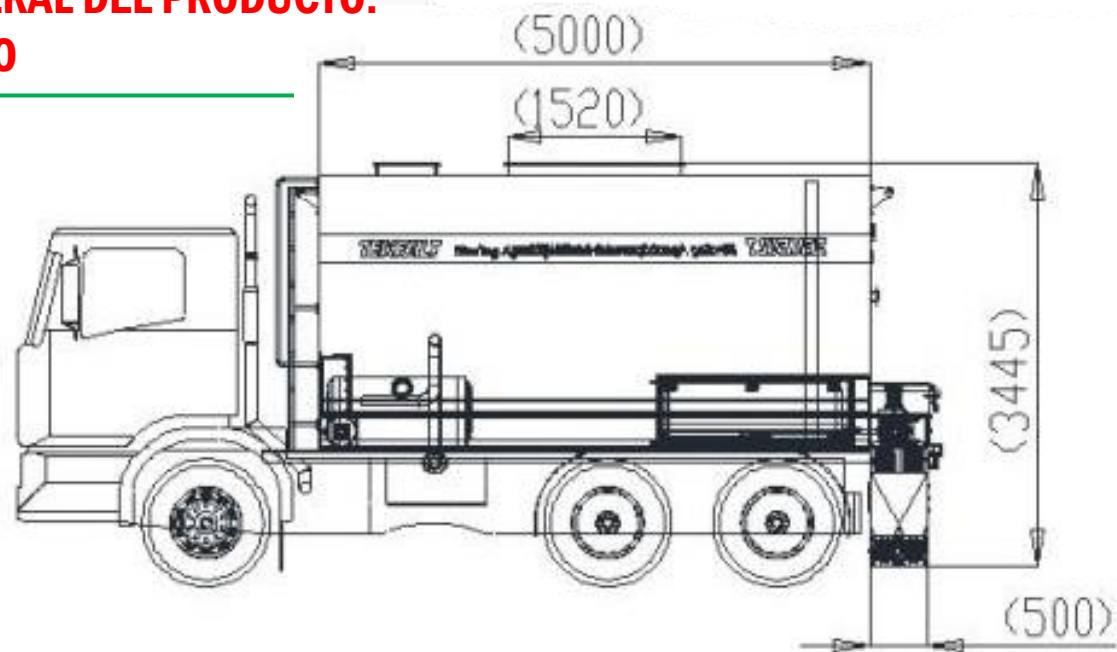

DESCRIPCIÓN GENERAL DEL PRODUCTO:
DIAGRAMA DE FLUJO